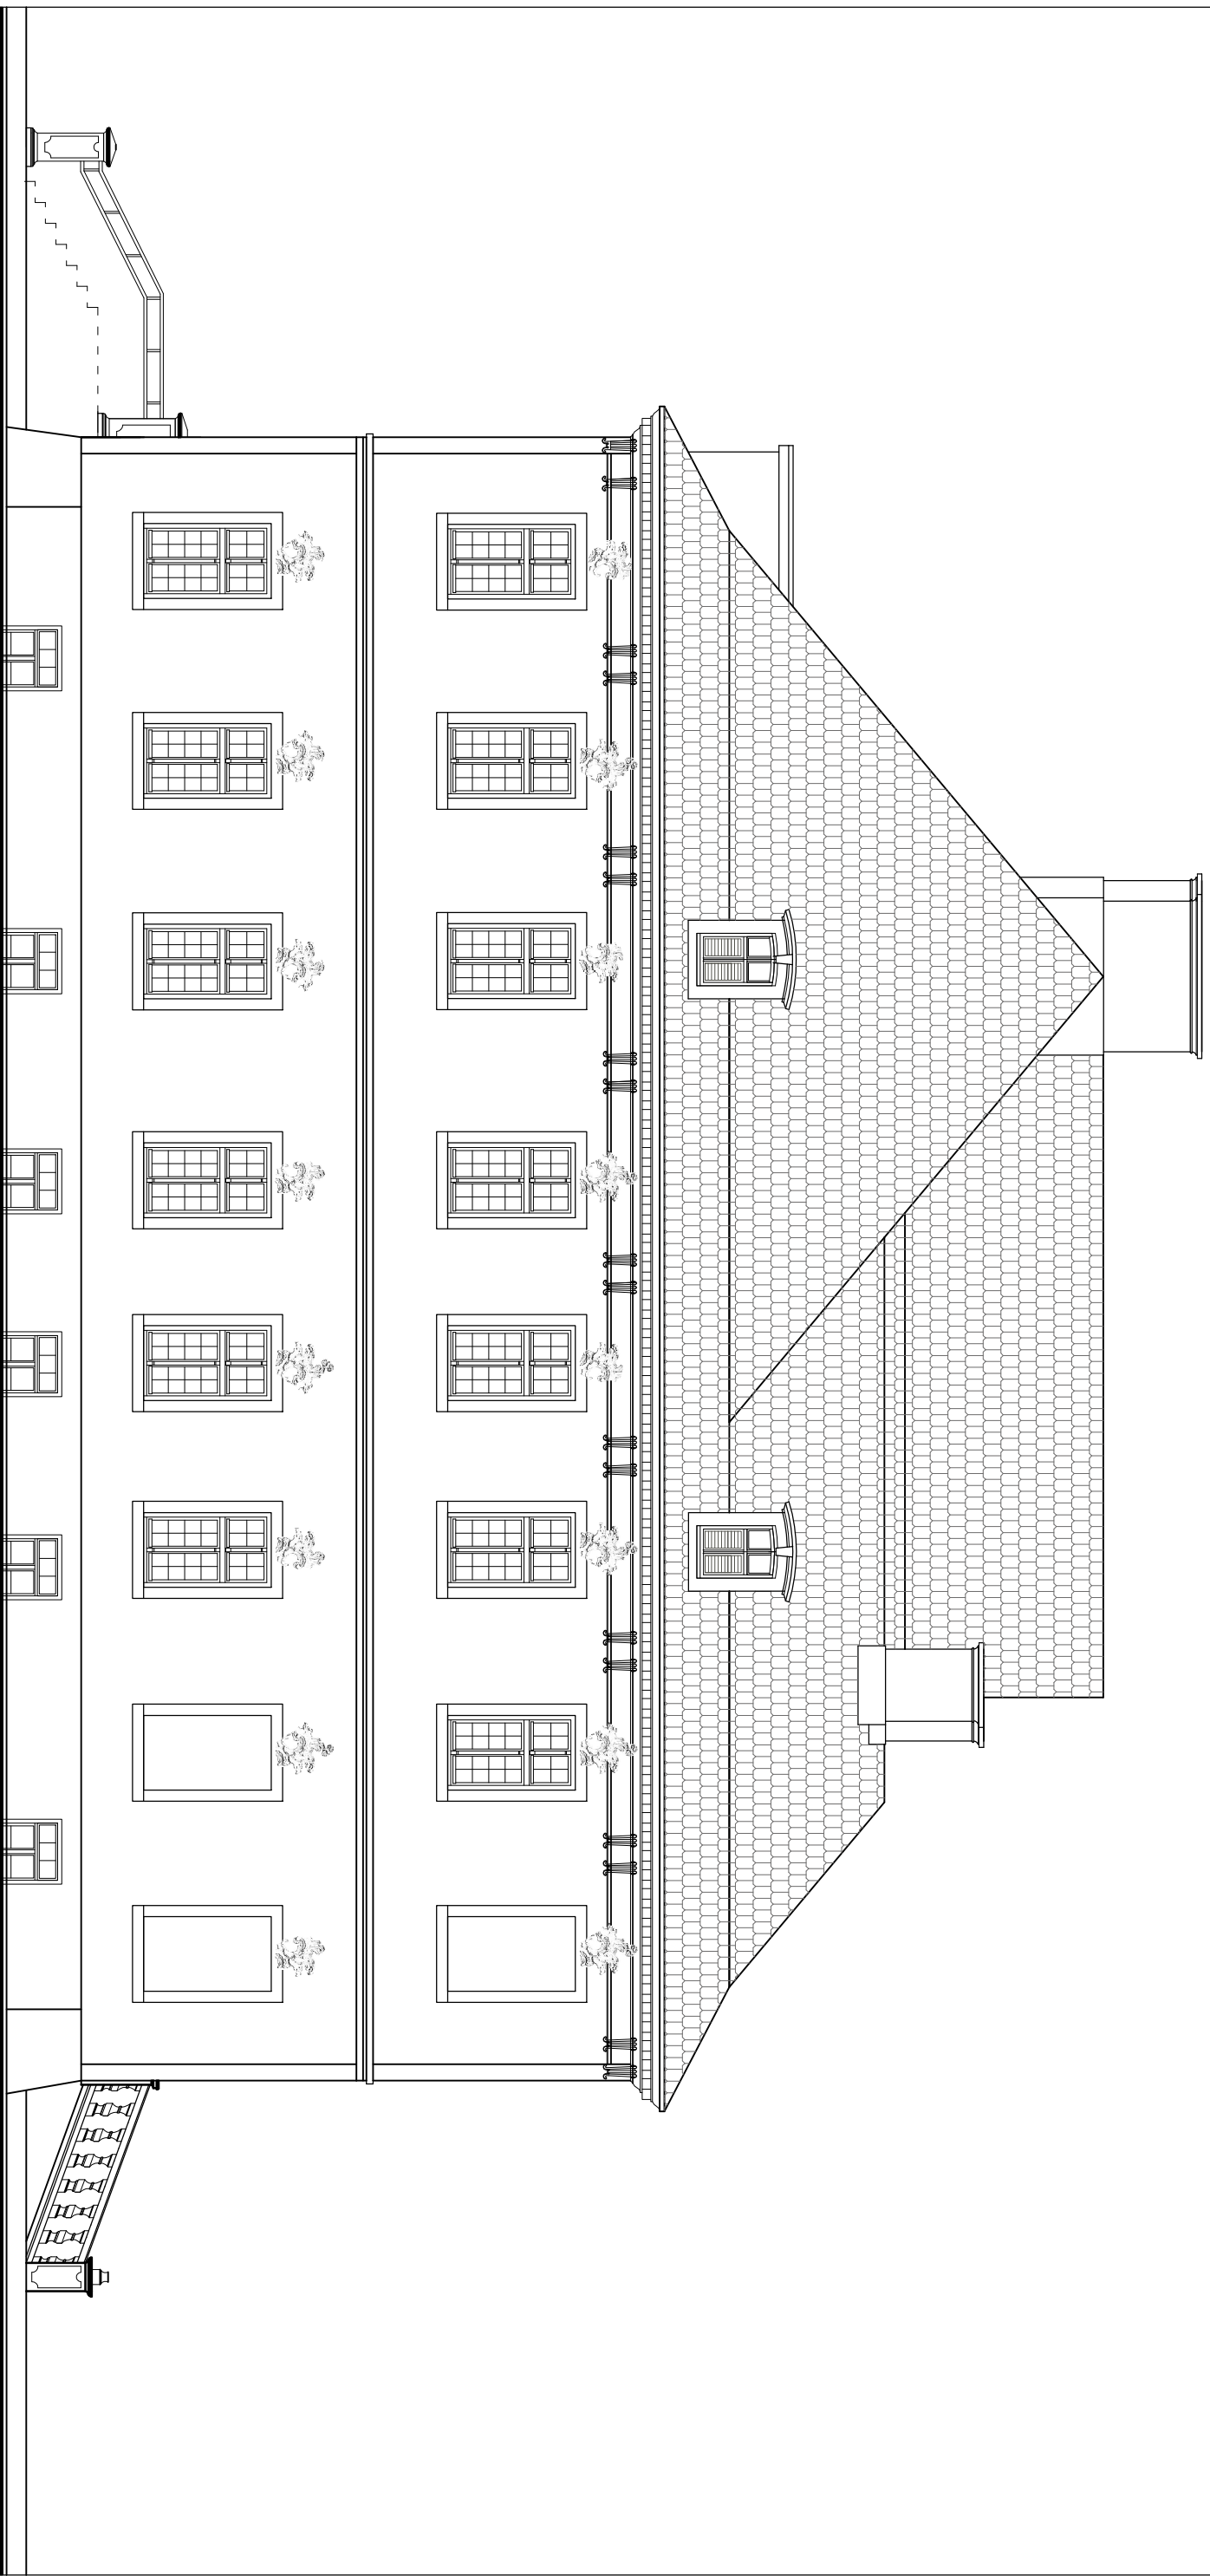

BOJADŁA - PAŁAC
UL. KOŚCIELNA NR 1

PRACOWNIA PROJEKTOWA RENOWACJA	
66-406 ZIELONA GÓRA UL. OCZKA - HENRYKA ŁASAKA NR 1	
Nazwa i adres:	BUDYNEK USŁUGOWY - PAŁAC BOJADŁA UL. KOŚCIELNA NR 1
Tytuł rysunku:	ELEWACJA BOCZNA - POŁUDNIOWO-ZACHODNIA
Projektant:	mgr inż. arch. DOROTA KRUPKA
Sprawił:	mgr inż. arch. MŚCISŁAW OLSZOWSKI
Data opracowania:	IX. 2016r.
Skala:	1 : 100
Nr rys.	10